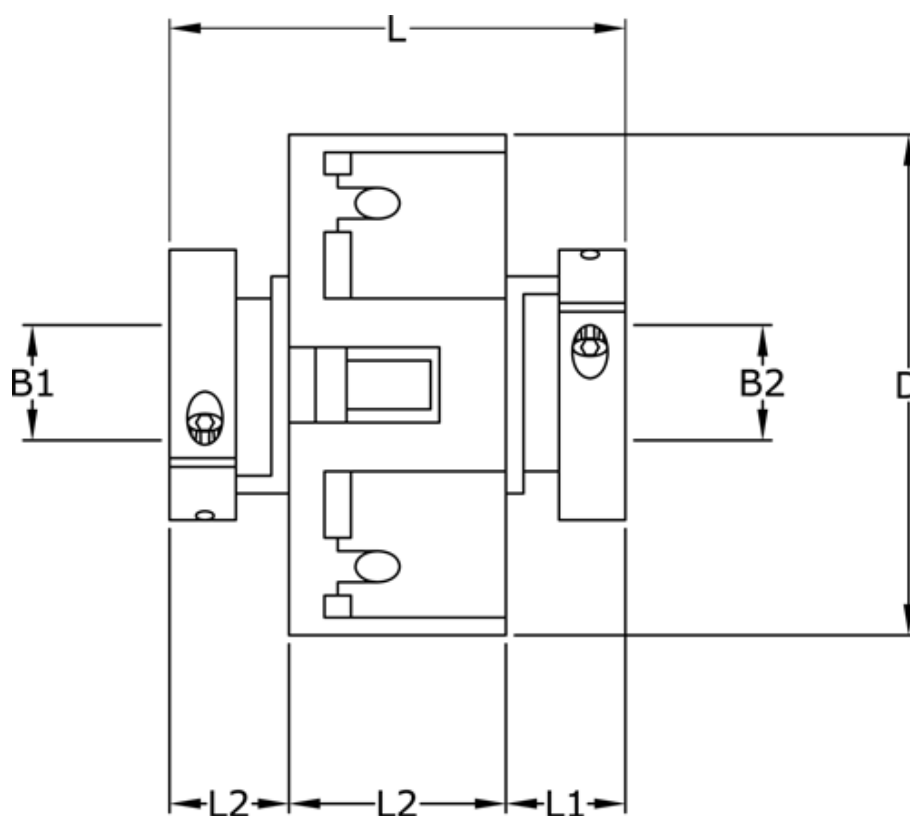

Varenummer: 3322205703538
Beskrivelse: Uni-Lat kobling str. 205.70.35.38
med klemnav, boring 12/14 mm

Mål

B1	= 12
B2	= 14
D	= 70
L	= 74.0
L1	= 28.5
L2	= 17.0
Skrue	= M6